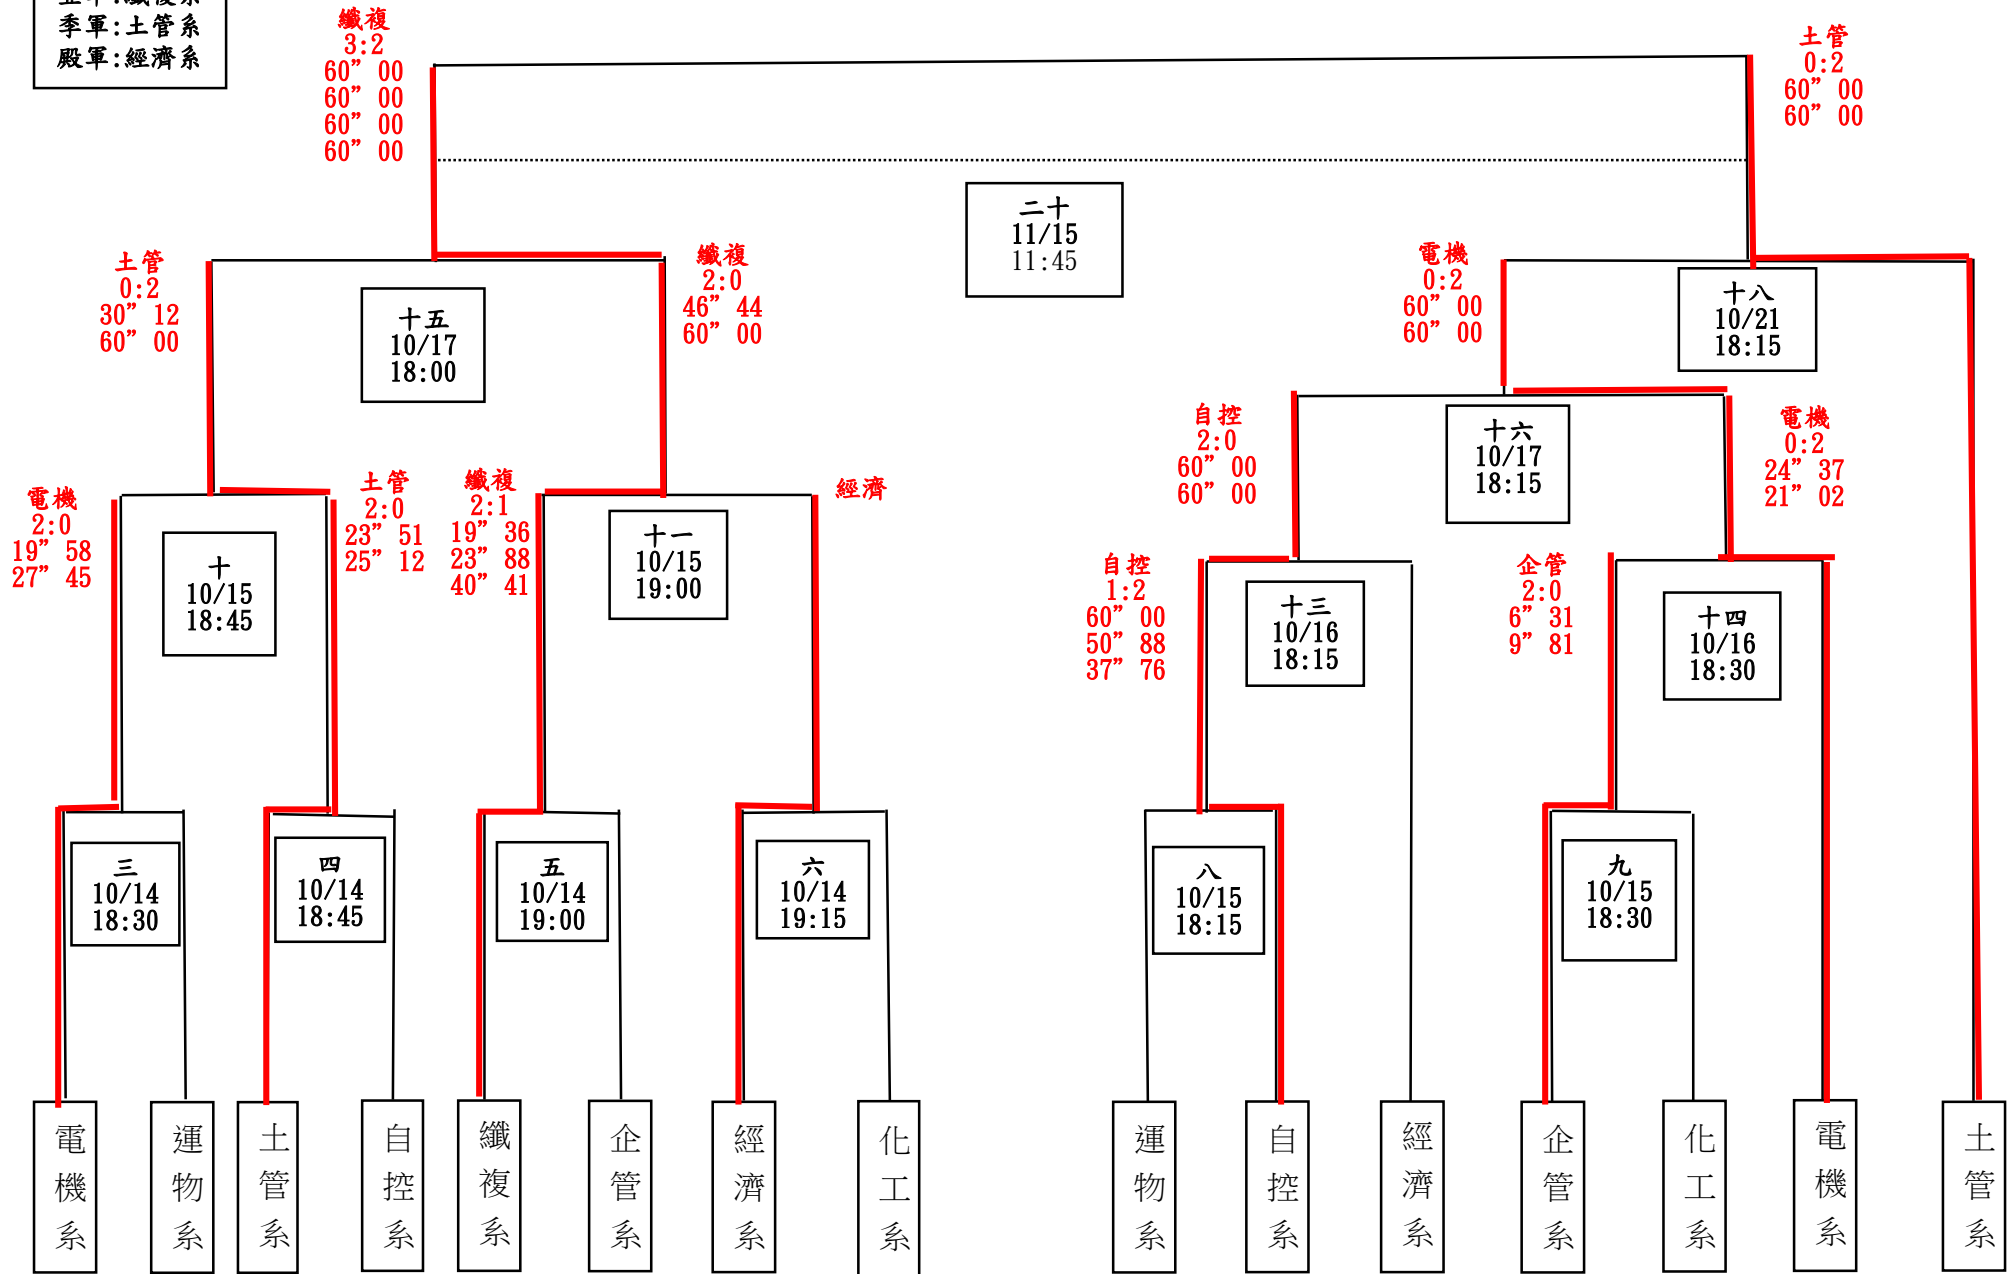

107 學年度成績
 冠軍:電機系
 亞軍:織複系
 季軍:土管系
 殿軍:經濟系

逢甲大學 108 學年度全校拔河錦標賽 男子組賽程

(棄)

逢甲大學 108 學年度全校拔河錦標賽 女子組 賽程

107 學年度成績
 冠軍:土管系
 亞軍:運物系
 季軍:國貿系
 殿軍:企管系

逢甲大學 108 學年度全校拔河錦標賽賽程表

| 場次 | 日期 | 星期 | 時間 | 組別 | 對戰隊伍 | 勝隊 | 成績 |
|----|-------|----|-------|-----|------------|----|-----|
| 1 | 10/14 | 一 | 18:00 | 女子組 | 土管系：化工系(棄) | 土管 | - |
| 2 | 10/14 | 一 | 18:15 | 女子組 | 運物系：企管系 | 企管 | 1:2 |
| 3 | 10/14 | 一 | 18:30 | 男子組 | 電機系：運物系 | 電機 | 2:0 |
| 4 | 10/14 | 一 | 18:45 | 男子組 | 土管系：自控系 | 土管 | 2:0 |
| 5 | 10/14 | 一 | 19:00 | 男子組 | 織複系：企管系 | 織複 | 2:1 |
| 6 | 10/14 | 一 | 19:15 | 男子組 | 經濟系：化工系(棄) | 經濟 | - |
| 7 | 10/15 | 二 | 18:00 | 女子組 | 化工系(棄)：運物系 | 運物 | - |
| 8 | 10/15 | 二 | 18:15 | 男子組 | 運物系：自控系 | 自控 | 1:2 |
| 9 | 10/15 | 二 | 18:30 | 男子組 | 企管系：化工系 | 企管 | 2:0 |
| 10 | 10/15 | 二 | 18:45 | 男子組 | 電機系：土管系 | 土管 | 0:2 |
| 11 | 10/15 | 二 | 19:00 | 男子組 | 織複系：經濟系 | 織複 | 2:0 |
| 12 | 10/16 | 三 | 18:00 | 女子組 | 土管系：企管系 | 土管 | 2:1 |
| 13 | 10/16 | 三 | 18:15 | 男子組 | 自控系：經濟系 | 自控 | 2:0 |
| 14 | 10/16 | 三 | 18:30 | 男子組 | 企管系：電機系 | 電機 | 0:2 |
| 15 | 10/17 | 四 | 18:00 | 男子組 | 土管系：織複系 | 織複 | 3:2 |
| 16 | 10/17 | 四 | 18:15 | 男子組 | 自控系：電機系 | 電機 | 0:2 |
| 17 | 10/21 | 一 | 18:00 | 女子組 | 運物系：企管系 | 運物 | 2:0 |
| 18 | 10/21 | 一 | 18:15 | 男子組 | 電機系：土管系 | 土管 | 0:2 |

逢甲大學 107 學年度全校拔河錦標賽—決賽部分

| 場次 | 日期 | 星期 | 時間 | 組別 | 對戰隊伍 | 勝隊 | 成績 |
|----|-------|----|-------|-----|---------|----|----|
| 19 | 11/15 | 五 | 11:30 | 女子組 | 土管系：運物系 | | |
| 20 | 11/15 | 五 | 11:45 | 男子組 | 織複系：土管系 | | |