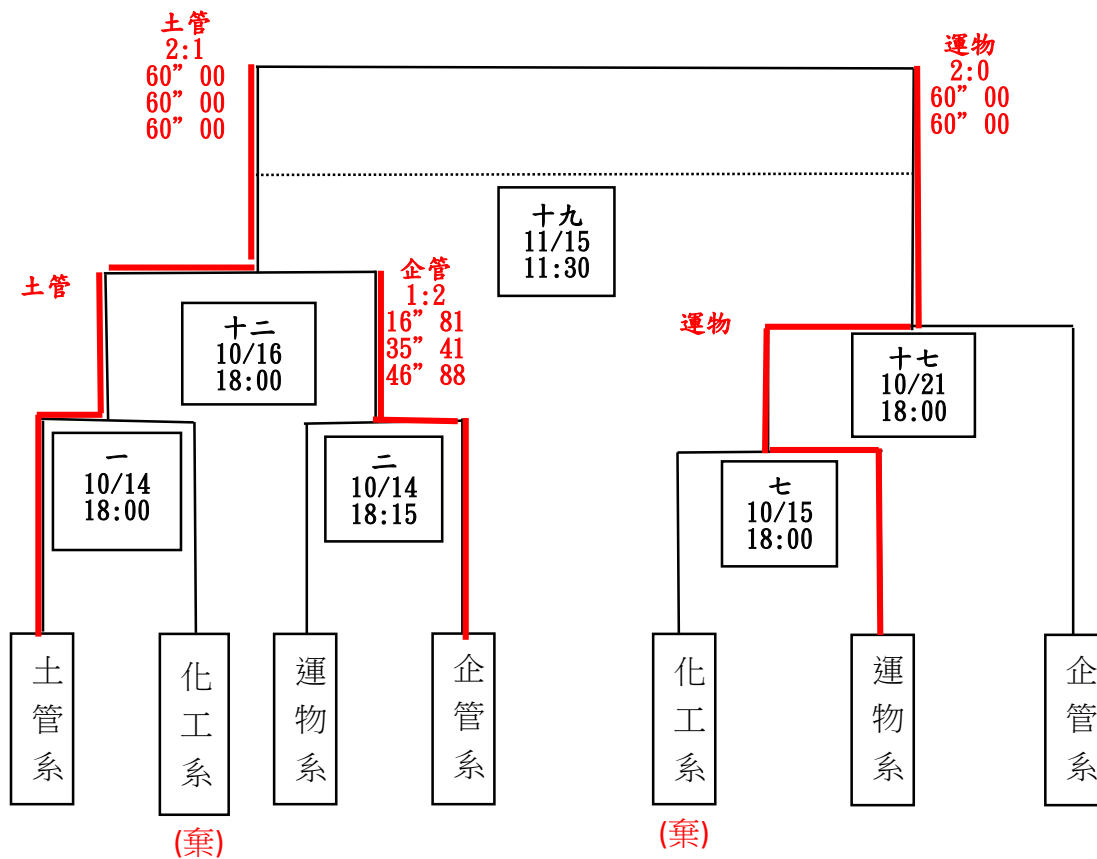

107 學年度成績
 冠軍:電機系
 亞軍:織複系
 季軍:土管系
 殿軍:經濟系

逢甲大學 108 學年度全校拔河錦標賽 男子組賽程

(棄)

逢甲大學 108 學年度全校拔河錦標賽 女子組 賽程

107 學年度成績
 冠軍:土管系
 亞軍:運物系
 季軍:國貿系
 殿軍:企管系

逢甲大學 108 學年度全校拔河錦標賽賽程表

| 場次 | 日期 | 星期 | 時間 | 組別 | 對戰隊伍 | 勝隊 | 成績 |
|----|-------|----|-------|-----|------------|----|-----|
| 1 | 10/14 | 一 | 18:00 | 女子組 | 土管系：化工系(棄) | 土管 | - |
| 2 | 10/14 | 一 | 18:15 | 女子組 | 運物系：企管系 | 企管 | 1:2 |
| 3 | 10/14 | 一 | 18:30 | 男子組 | 電機系：運物系 | 電機 | 2:0 |
| 4 | 10/14 | 一 | 18:45 | 男子組 | 土管系：自控系 | 土管 | 2:0 |
| 5 | 10/14 | 一 | 19:00 | 男子組 | 織複系：企管系 | 織複 | 2:1 |
| 6 | 10/14 | 一 | 19:15 | 男子組 | 經濟系：化工系(棄) | 經濟 | - |
| 7 | 10/15 | 二 | 18:00 | 女子組 | 化工系(棄)：運物系 | 運物 | - |
| 8 | 10/15 | 二 | 18:15 | 男子組 | 運物系：自控系 | 自控 | 1:2 |
| 9 | 10/15 | 二 | 18:30 | 男子組 | 企管系：化工系 | 企管 | 2:0 |
| 10 | 10/15 | 二 | 18:45 | 男子組 | 電機系：土管系 | 土管 | 0:2 |
| 11 | 10/15 | 二 | 19:00 | 男子組 | 織複系：經濟系 | 織複 | 2:0 |
| 12 | 10/16 | 三 | 18:00 | 女子組 | 土管系：企管系 | 土管 | 2:1 |
| 13 | 10/16 | 三 | 18:15 | 男子組 | 自控系：經濟系 | 自控 | 2:0 |
| 14 | 10/16 | 三 | 18:30 | 男子組 | 企管系：電機系 | 電機 | 0:2 |
| 15 | 10/17 | 四 | 18:00 | 男子組 | 土管系：織複系 | 織複 | 3:2 |
| 16 | 10/17 | 四 | 18:15 | 男子組 | 自控系：電機系 | 電機 | 0:2 |
| 17 | 10/21 | 一 | 18:00 | 女子組 | 運物系：企管系 | 運物 | 2:0 |
| 18 | 10/21 | 一 | 18:15 | 男子組 | 電機系：土管系 | 土管 | 0:2 |

逢甲大學 107 學年度全校拔河錦標賽—決賽部分

| 場次 | 日期 | 星期 | 時間 | 組別 | 對戰隊伍 | 勝隊 | 成績 |
|----|-------|----|-------|-----|---------|----|----|
| 19 | 11/15 | 五 | 11:30 | 女子組 | 土管系：運物系 | | |
| 20 | 11/15 | 五 | 11:45 | 男子組 | 織複系：土管系 | | |