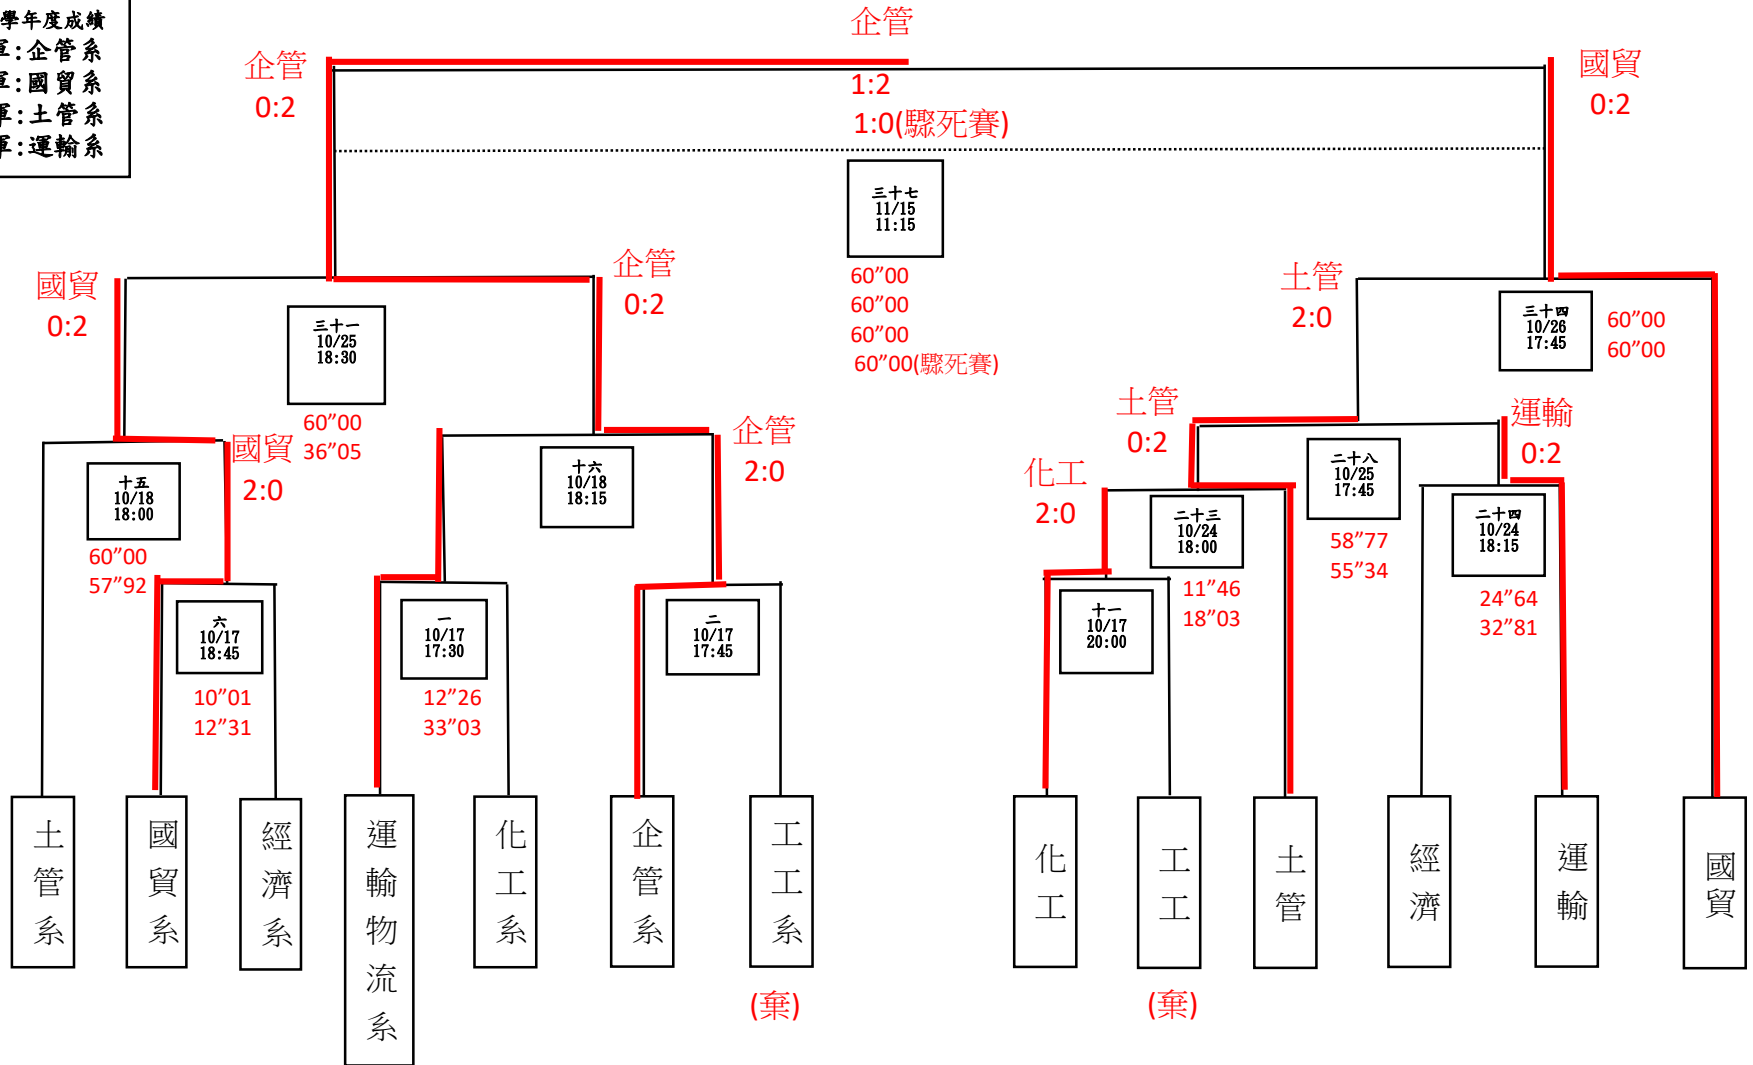

# 逢甲大學 106 學年度全校系際盃拔河錦標賽 女子組 賽程

106 學年度成績  
 冠軍: 企管系  
 亞軍: 國貿系  
 季軍: 土管系  
 殿軍: 運輸系

逢甲大學 106 學年度全校拔河錦標賽賽程表

場次	日期	星期	時間	組別	對戰隊伍	勝隊	成績
1	10/17	二	17:30	女子組	運輸系:化工系	運輸	2:0
2	10/17	二	17:45	女子組	企管系:工工系(棄)	企管	2:0
3	10/17	二	18:00	男二級	運輸系:國貿系(棄)	運輸	2:0
4	10/17	二	18:15	男二級	化工系:土管系	化工	2:1
5	10/17	二	18:30	男二級	企管系:應數系	應數	0:2
6	10/17	二	18:45	女子組	國貿系:經濟系	國貿	2:0
7	10/17	二	19:00	男一級	機電系:航太系(棄)	機電	2:0
8	10/17	二	19:15	男一級	電機系:水利系	電機	2:0
9	10/17	二	19:30	男一級	電子系:土木系	土木	0:2
10	10/17	二	19:45	男一級	纖複系:經濟系	纖複	2:0
11	10/17	二	20:00	女子組	化工系:工工系(棄)	化工	2:0
12	10/17	二	20:15	男二級	國貿系(棄):土管系	土管	0:2
13	10/18	三	17:30	男一級	航太系(棄):水利系	水利	0:2
14	10/18	三	17:45	男一級	電子系:經濟系	經濟	0:2
15	10/18	三	18:00	女子組	土管系:國貿系	國貿	0:2
16	10/18	三	18:15	女子組	運輸系:企管系	企管	0:2
17	10/18	三	18:30	男二級	自控系:應數系	自控	2:1
18	10/18	三	18:45	男二級	運輸系:化工系	化工	2:0
19	10/18	三	19:00	男一級	機電系:電機系	電機	0:2
20	10/18	三	19:15	男一級	土木系:纖複系	纖複	0:2
21	10/24	二	17:30	男二級	土管系:應數系	土管	2:0
22	10/24	二	17:45	男二級	企管系:運輸系	運輸	0:2
23	10/24	二	18:00	女子組	化工系:土管系	土管	0:2
24	10/24	二	18:15	女子組	經濟系:運輸系	運輸	0:2
25	10/24	二	18:30	男一級	水利系:土木系	土木	1:2
26	10/24	二	18:45	男一級	經濟系:機電系	經濟	0:2
27	10/25	三	17:30	男二級	土管系:運輸系	土管	2:0
28	10/25	三	17:45	女子組	土管系:運輸系	土管	2:0
29	10/25	三	18:00	男一組	土木系:經濟系	經濟	0:2
30	10/25	三	18:15	男二級	自控系:化工系	自控	2:1
31	10/25	三	18:30	女子組	國貿系:企管系	企管	0:2
32	10/25	三	18:45	男一組	電機系:纖複系	纖複	0:2
33	10/26	四	17:30	男二級	土管系:化工系	土管	2:1
34	10/26	四	17:45	女子組	土管系:國貿系	國貿	0:2
35	10/26	四	18:00	男一級	經濟系:電機系	電機	0:2
36	11/15	三	11:00	男二級	自控系:土管系	土管	0:3
37	11/15	三	11:15	女子組	企管系:國貿系	企管	1:2 驟死賽 1:0
38	11/15	三	11:30	男一級	纖複系:電機系	纖複	2:0